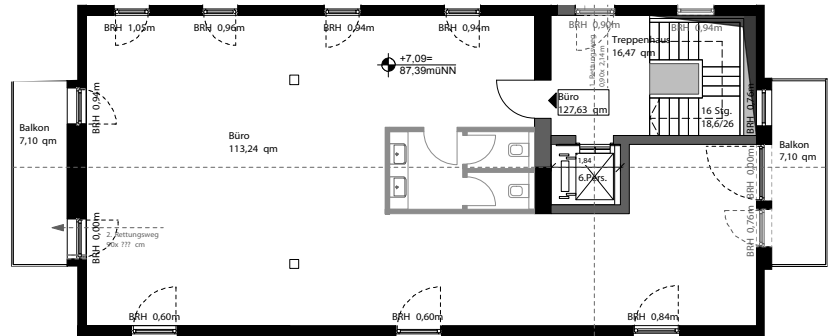

AN DER MANUFAKTUR

4 Lehlingsbrennerei

Sanierung Denkmal

Nord- und Westansicht

NORDANSICHT

WESTANSICHT

AN DER MANUFAKTUR

4 Lehrlingsbrennerei

Sanierung Denkmal

Gewerbeinheit 1 | 2.OG

ca. 124qm / flexible Raumaufteilung

GEWERBE 1

AN DER MANUFAKTUR

4 Lehrlingsbrennerei
Sanierung Denkmal
Gewerbeinheit 2 | 3.OG
ca. 122 qm / flexible Raumaufteilung

GEWERBE 2