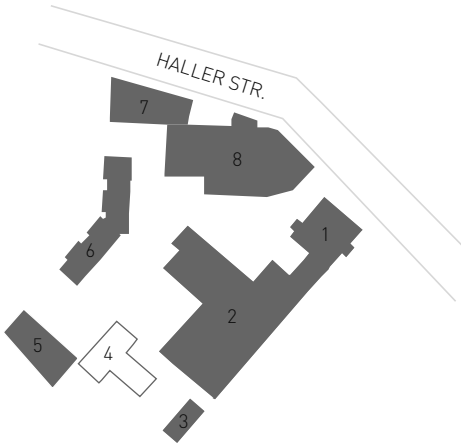

AN DER MANUFAKTUR

4 Lehlingsbrennerei

Sanierung Denkmal

Nord- und Westansicht

NORDANSICHT

WESTANSICHT

AN DER MANUFAKTUR

4 Lehrlingsbrennerei

Sanierung Denkmal

Gewerbeinheit 1 | 2.OG

ca. 124qm / flexible Raumaufteilung

GEWERBE 1

AN DER MANUFAKTUR

4 Lehrlingsbrennerei
Sanierung Denkmal
Gewerbeinheit 2 | 3.OG
ca. 122 qm / flexible Raumaufteilung

GEWERBE 2