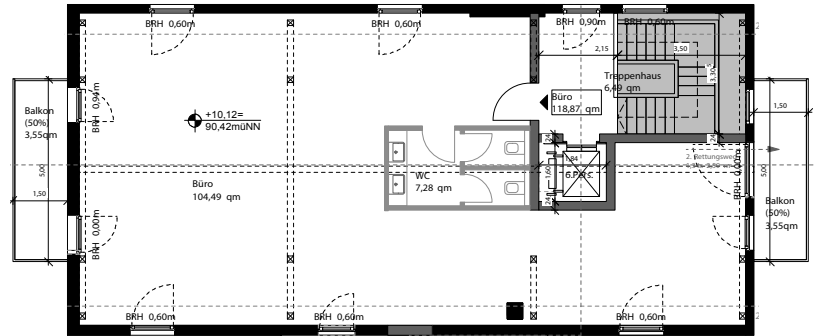

Sanierung Denkmal

Gewerbeinheit 1 | 2.OG

ca. 124qm / flexible Raumaufteilung

GEWERBE 1

AN DER MANUFAKTUR

4 Lehrlingsbrennerei
Sanierung Denkmal
Gewerbeinheit 2 | 3.OG
ca. 122 qm / flexible Raumaufteilung

GEWERBE 2