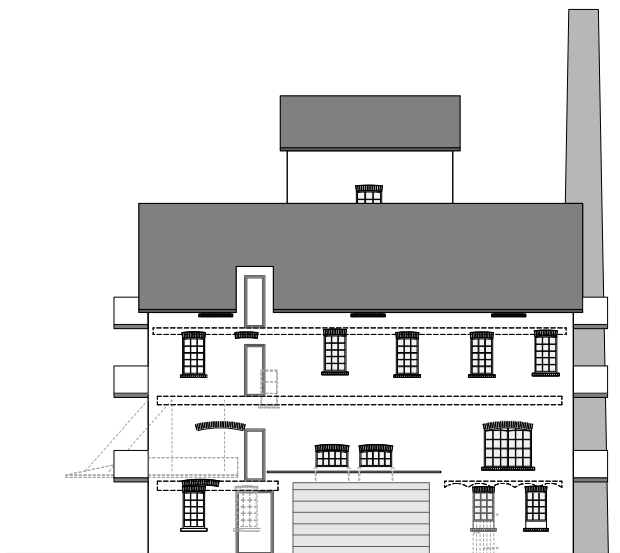

AN DER MANUFAKTUR

4 Lehlingsbrennerei

Sanierung Denkmal

Nord- und Westansicht

NORDANSICHT

WESTANSICHT

AN DER MANUFAKTUR

4 Lehrlingsbrennerei

Sanierung Denkmal

Gewerbeinheit 1 | 2.OG

ca. 124qm / flexible Raumaufteilung

GEWERBE 1

AN DER MANUFAKTUR

4 Lehrlingsbrennerei
Sanierung Denkmal
Gewerbeinheit 2 | 3.OG
ca. 122 qm / flexible Raumaufteilung

GEWERBE 2