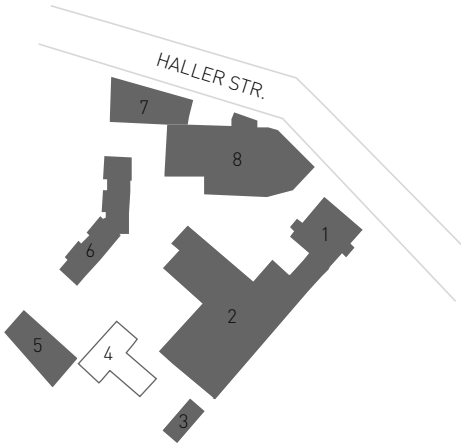

AN DER MANUFAKTUR

4 Lehlingsbrennerei

Sanierung Denkmal

Nord- und Westansicht

NORDANSICHT

WESTANSICHT

AN DER MANUFAKTUR

4 Lehrlingsbrennerei

Sanierung Denkmal

Gewerbeinheit 1 | 2.OG

ca. 124qm / flexible Raumaufteilung

GEWERBE 1

AN DER MANUFAKTUR

4 Lehrlingsbrennerei
Sanierung Denkmal
Gewerbeinheit 2 | 3.OG
ca. 122 qm / flexible Raumaufteilung

GEWERBE 2