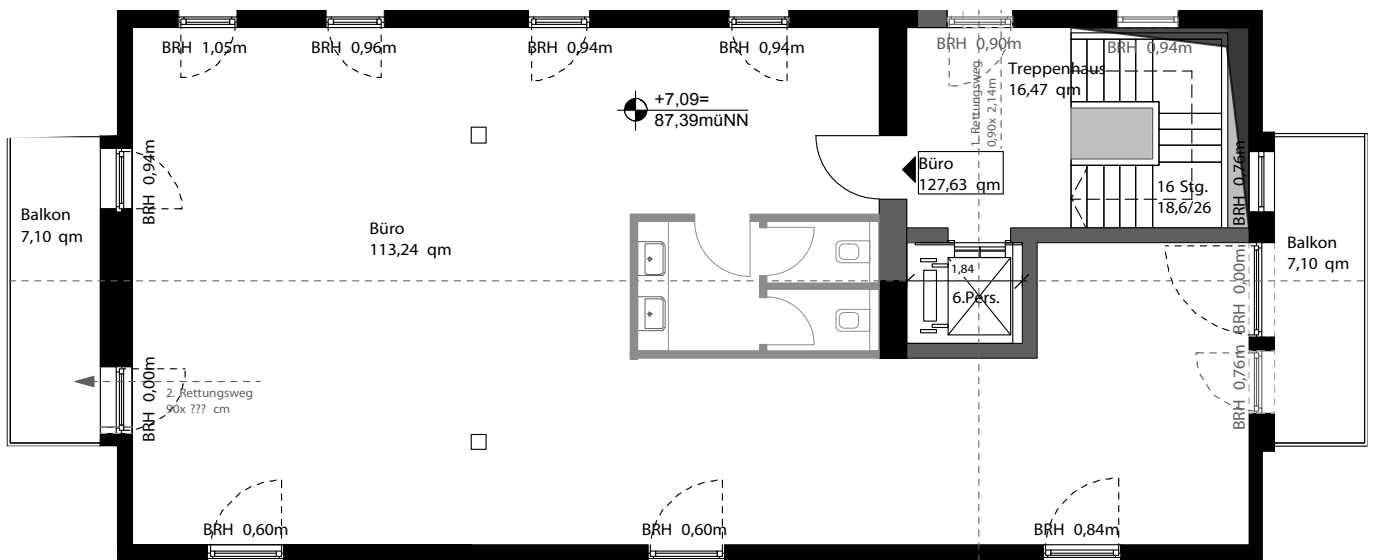

AN DER MANUFAKTUR

4 Lehlingsbrennerei

Sanierung Denkmal

Nord- und Westansicht

NORDANSICHT

WESTANSICHT

AN DER MANUFAKTUR

4 Lehrlingsbrennerei

Sanierung Denkmal

Gewerbeinheit 1 | 2.OG

ca. 124qm / flexible Raumaufteilung

GEWERBE 1

AN DER MANUFAKTUR

4 Lehrlingsbrennerei
Sanierung Denkmal
Gewerbeinheit 2 | 3.OG
ca. 122 qm / flexible Raumaufteilung

GEWERBE 2