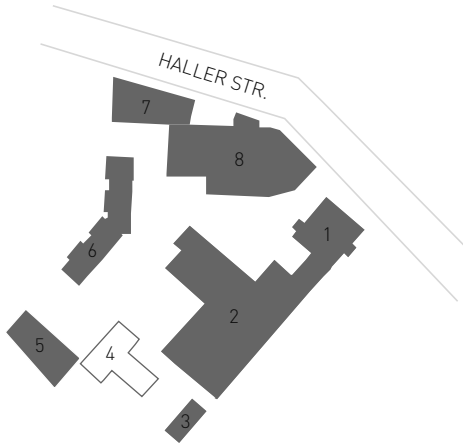

AN DER MANUFAKTUR

4 Lehlingsbrennerei

Sanierung Denkmal

Nord- und Westansicht

NORDANSICHT

WESTANSICHT

AN DER MANUFAKTUR

4 Lehrlingsbrennerei

Sanierung Denkmal

Gewerbeinheit 1 | 2.OG

ca. 124qm / flexible Raumaufteilung

GEWERBE 1

AN DER MANUFAKTUR

4 Lehrlingsbrennerei
Sanierung Denkmal
Gewerbeinheit 2 | 3.OG
ca. 122 qm / flexible Raumaufteilung

GEWERBE 2